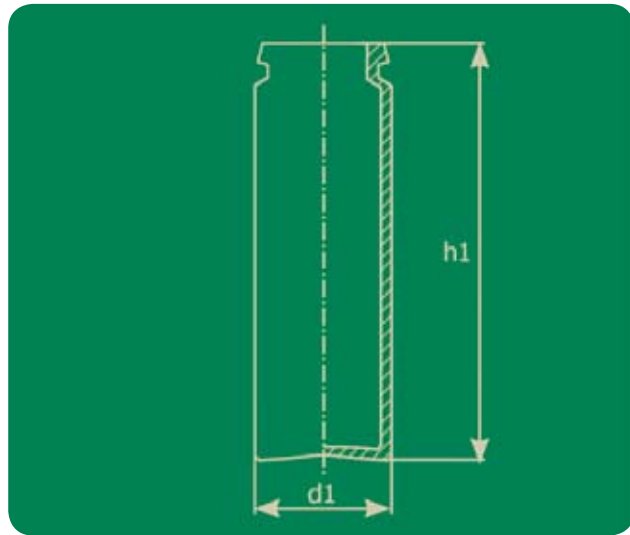

Schnappdeckelgläser

Durchmesser (d_1) in mm Diameter (d_1) in mm	Gesamtlänge (h_1) in mm total length (h_1) in mm	Füllvolumen Volume
23,3	38	3 ml
26,6	41	5 ml
28,6	41	10 ml
28,6	46,5	15 ml
24,0	51	15 ml
28,6	55,5	20 ml
28,6	90	30 ml